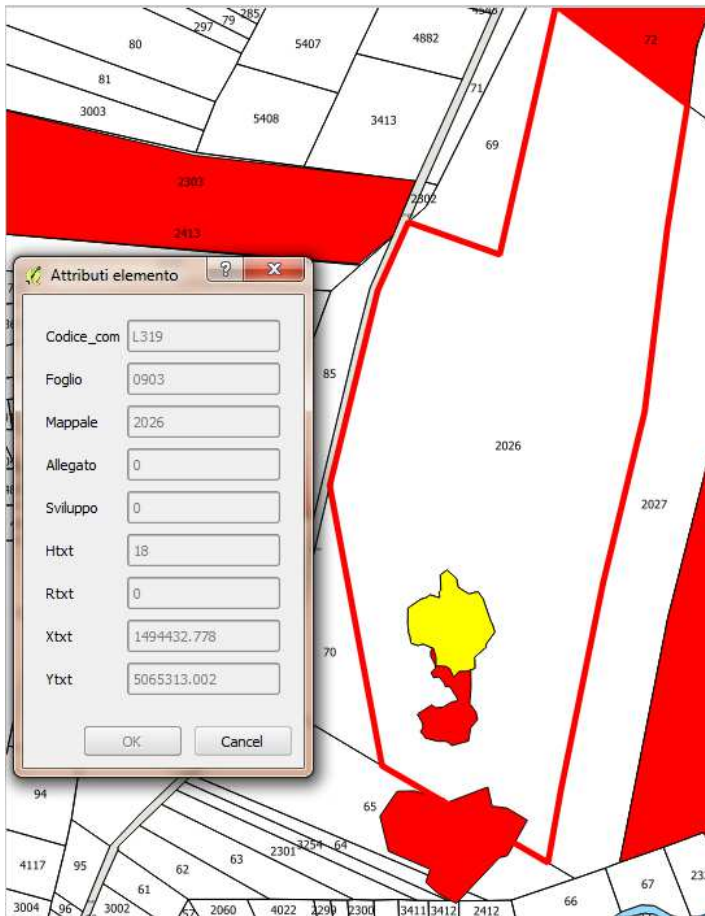

LOCALIZZAZIONE AREE PERCORSE DAL FUOCO ANNO 2024

INCENDIO 14-04-2024 MAPP. 2026 FG. 9 SEZ. TR

INCENDIO 20-03-2024 MAPP. 106,108 FG. 9 SEZ. TR