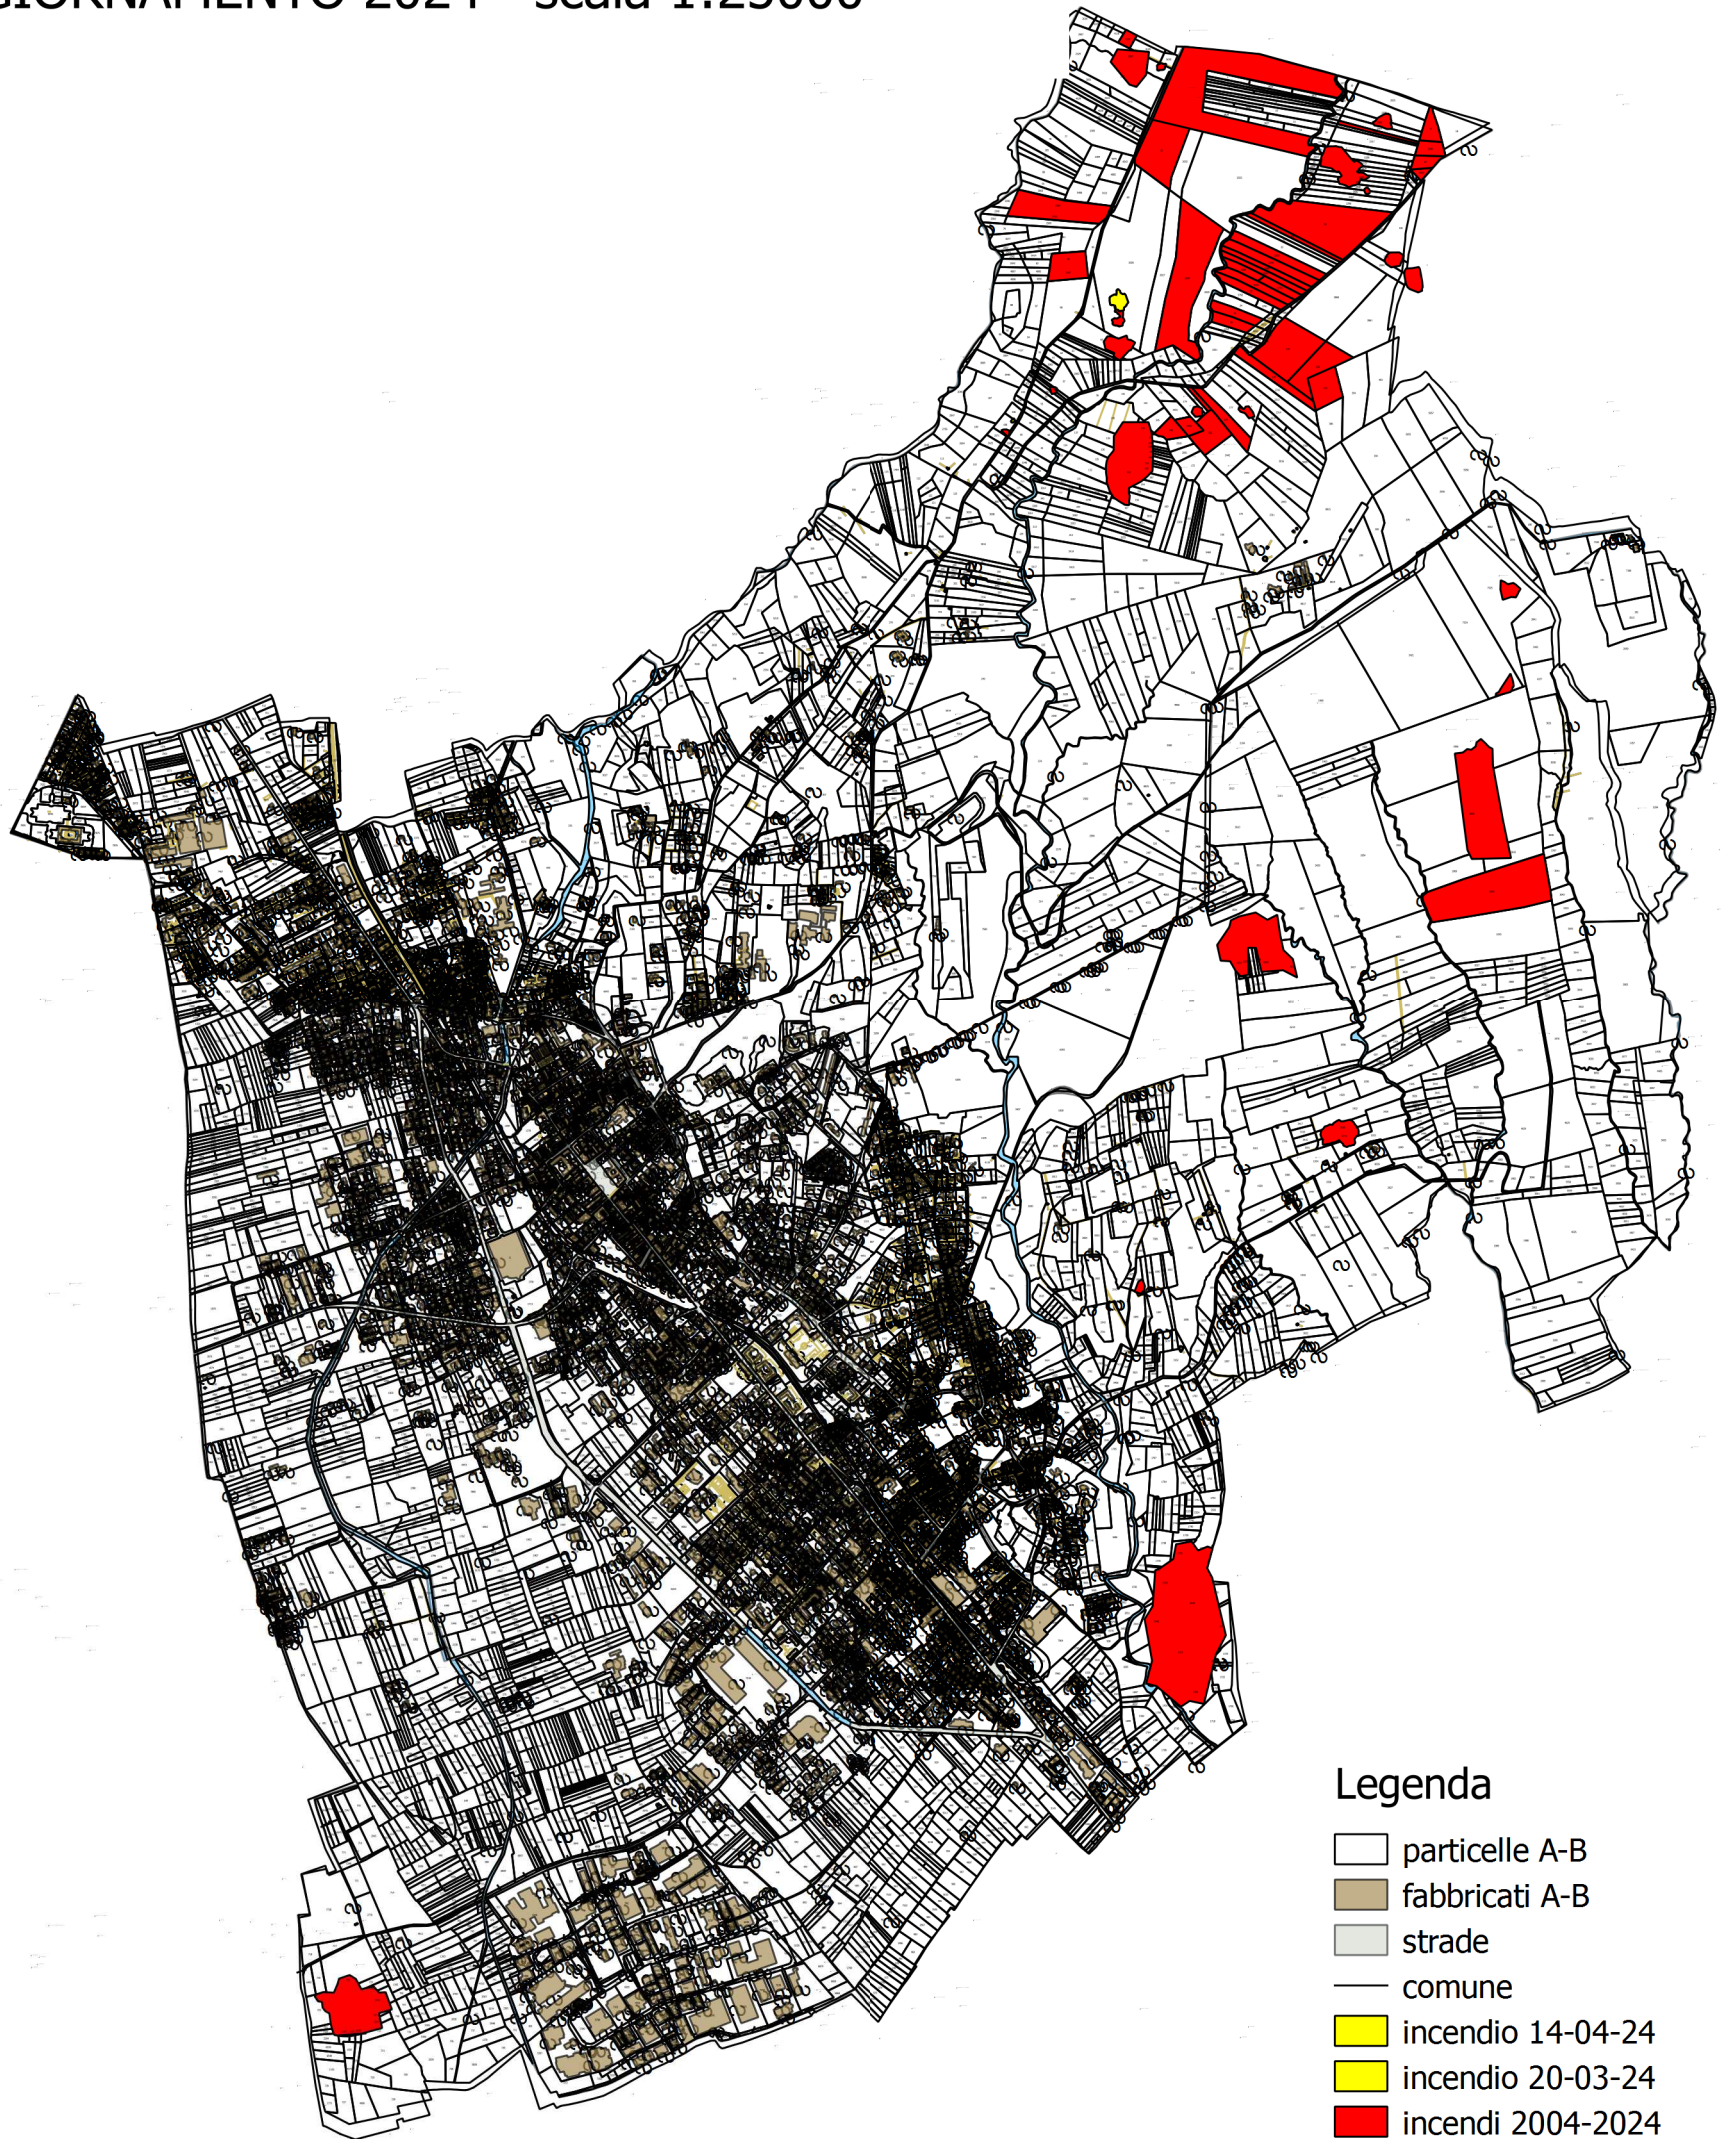

COMUNE DI TRADATE
PROVINCIA DI VARESE

COMUNE DI TRADATE - CATASTO INCENDI AGGIORNAMENTO 2024 - scala 1:25000

500 0 500 1000 1500 2000 m