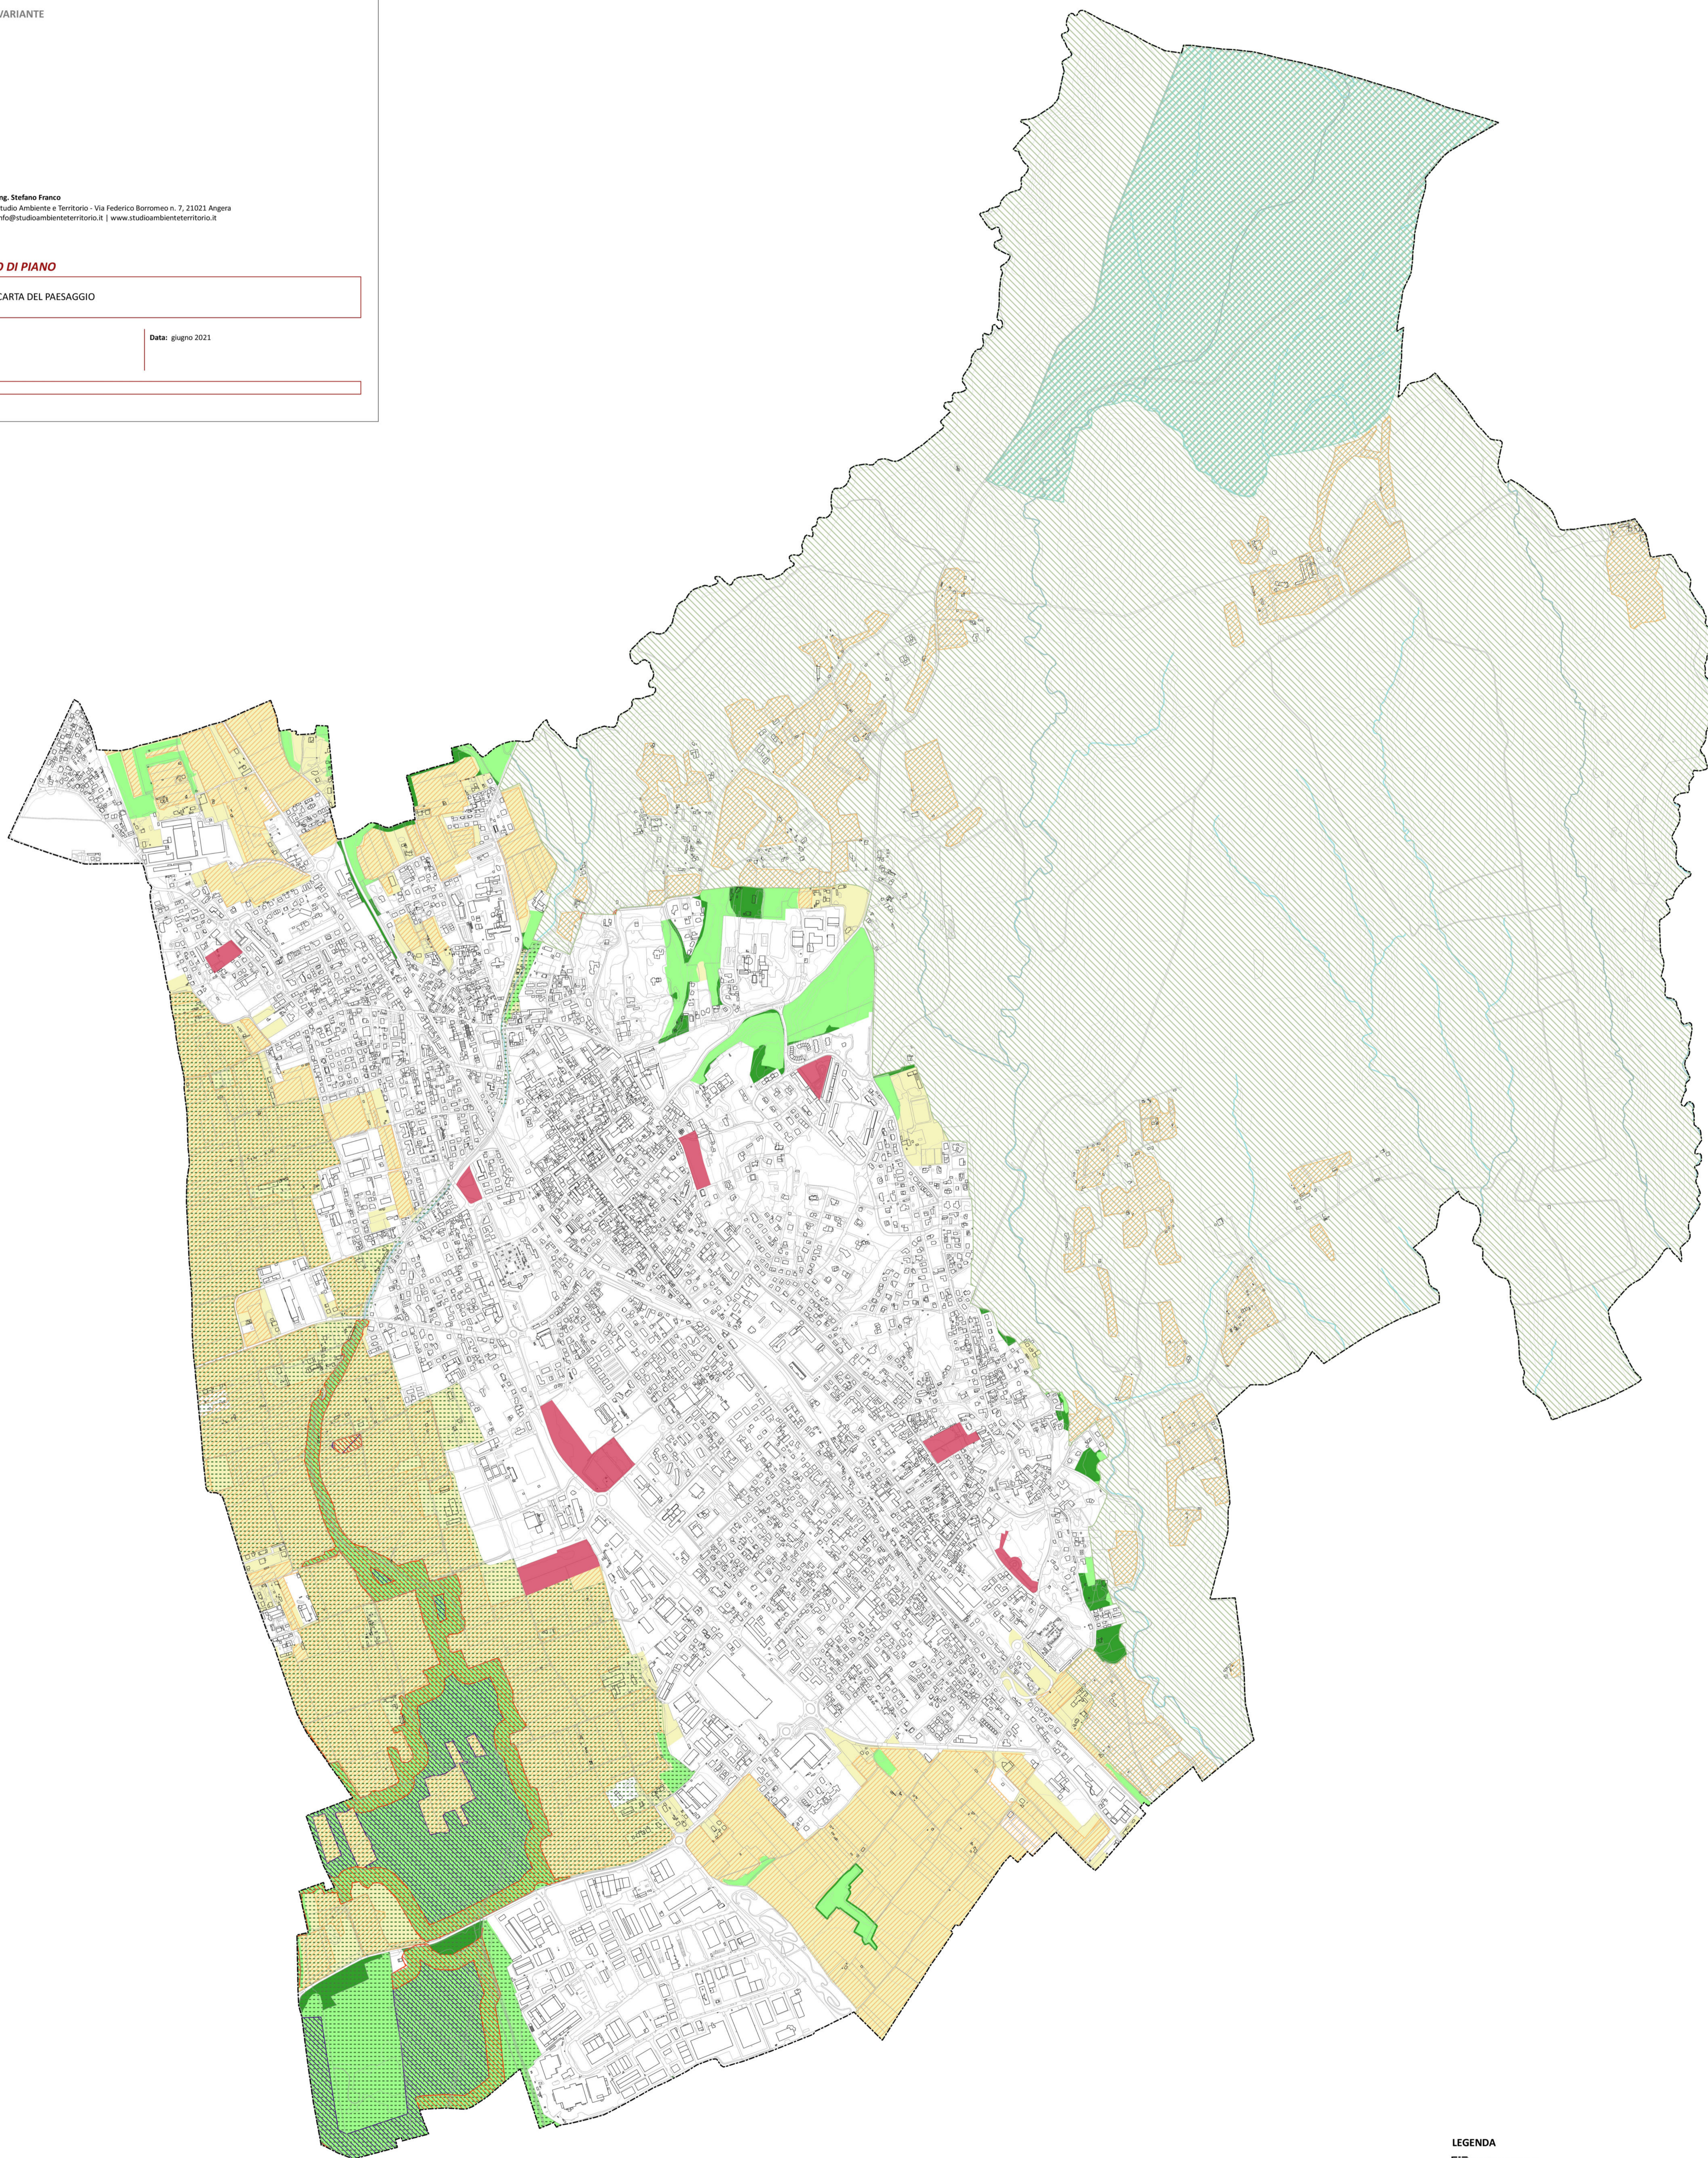

DOCUMENTO DI PIANO

Elaborato CARTA DEL PAESAGGIO

DP 5

Data: giugno 2021

Scala: 1:7.500

LEGENDA

- Confine comunale
- Aree agricole
- Aree agricole PTC
- Aree boscate
- Parco Regionale della Pineta di Appiano gentile e Tradate
- SIC IT2020007 - PINETA Pedemontana di Appiano Gentile
- Parco Agricolo "Tre Castagni" - da istituire
- Verde di connessione ecologica
- Aree verdi all'interno del TUC (superficie > 5.000 mq)
- Reticolo idrografico

- Piano di Indirizzo Forestale**
- Boschi non trasformabili per trasformazioni ordinarie a fini urbanistici (art.27 e 29 NTA), di tipo areale (art.30 NTA) e speciali (art.30 NTA)
- Boschi trasformabili ai sensi dell'art.30 NTA - trasformazioni di tipo areale
- Superficie boscata compresa nelle previsioni del Piano Cave Provinciale (DCR 696 del 30/09/2008)