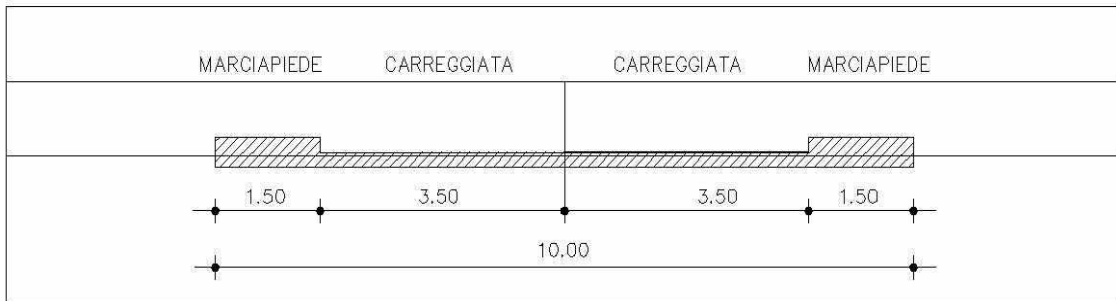

VIABILITA': CLASSIFICAZIONE STRADE

(A)

(B)

(C)

(C) 1

(D)