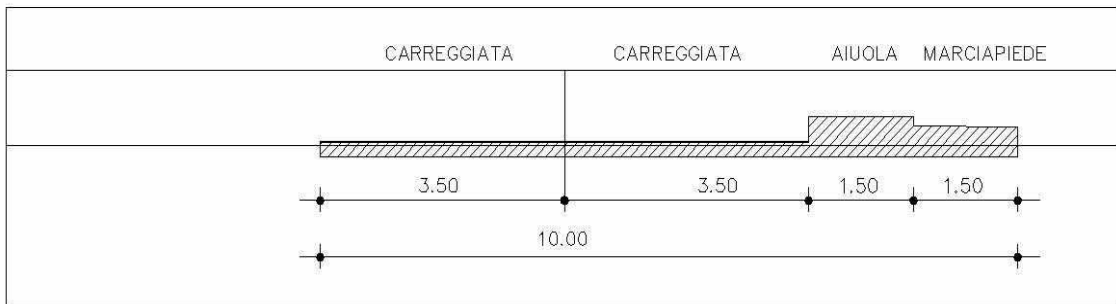

VIABILITA': CLASSIFICAZIONE STRADE

(A)

(B)

(C)

(C) 1

(D)