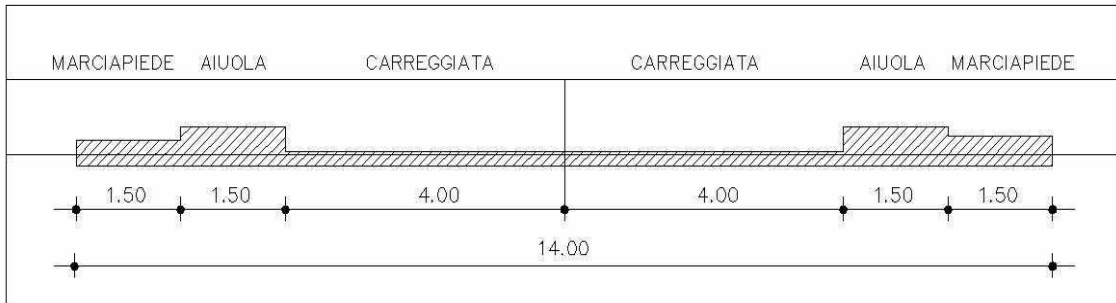

VIABILITA': CLASSIFICAZIONE STRADE

(A)