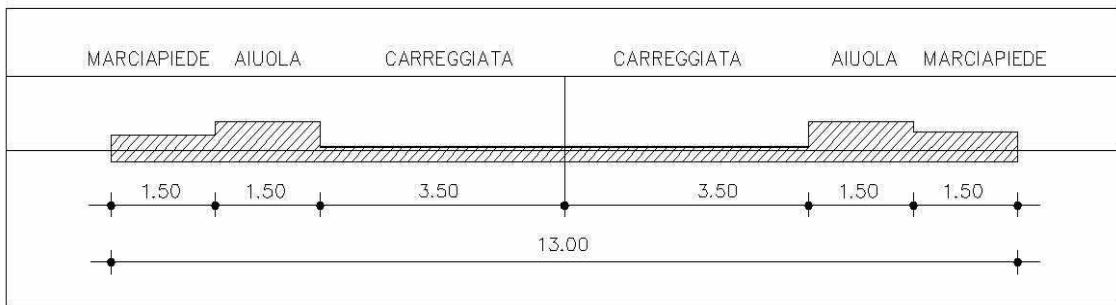

VIABILITA': CLASSIFICAZIONE STRADE

(A)

(B)

(C)

(C) 1

(D)