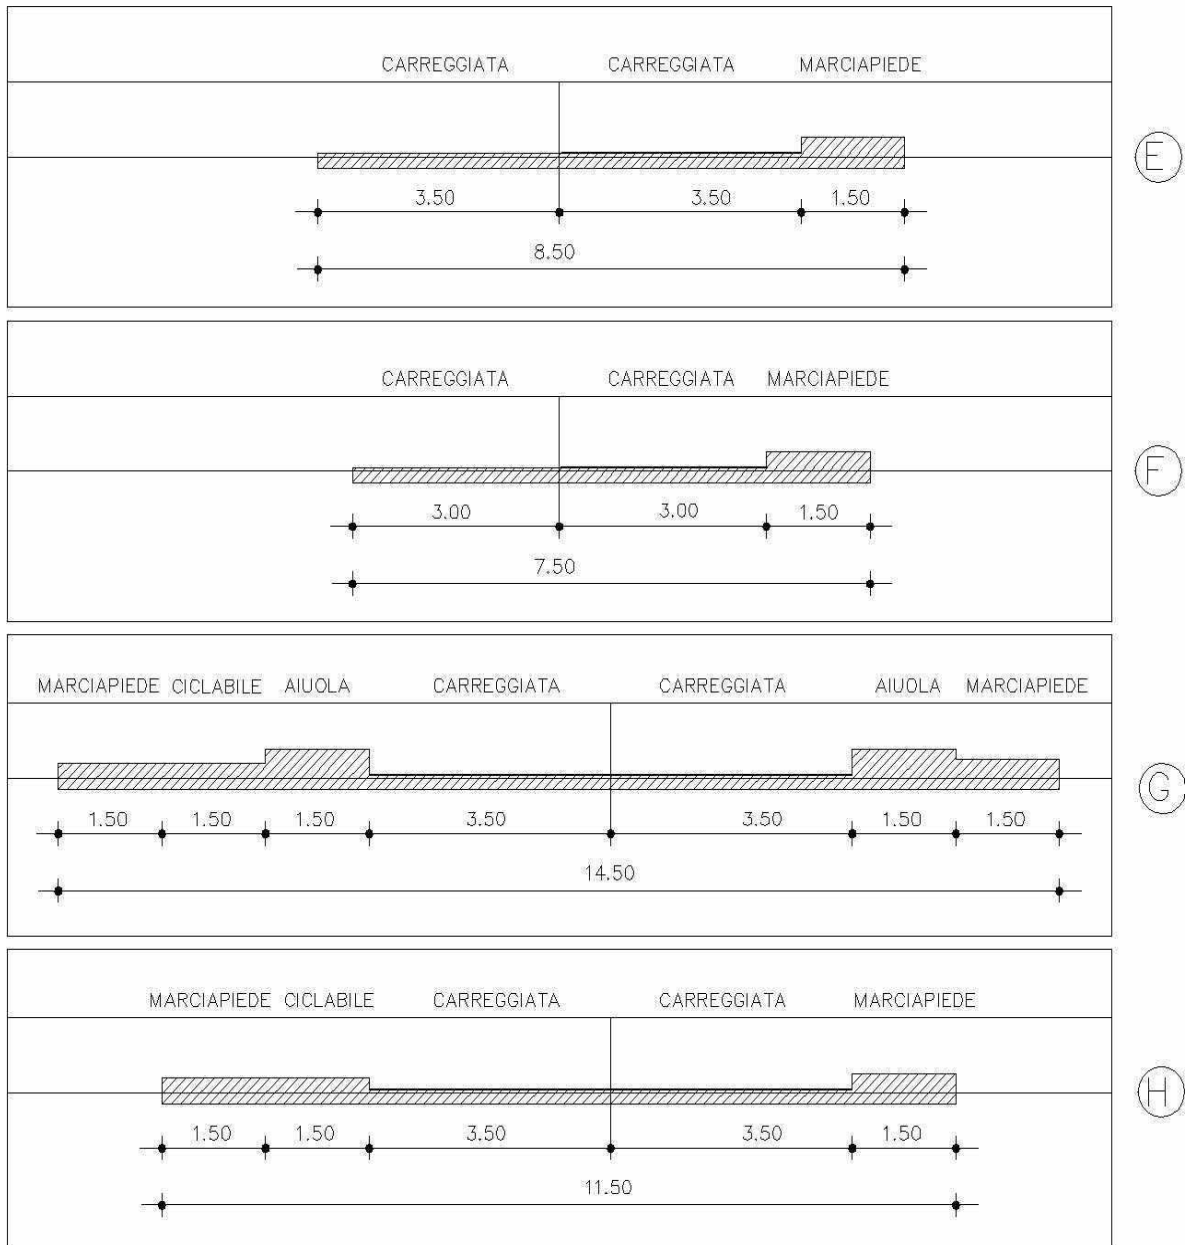

	TOPONIMO (denominazione strada)	Tipologia	calibro attuale	calibro attuale	calibro in previsione	class. strade	lungh. m
VIA	AI RONCHI	vicinale	4,00			-	600
PIAZZA	ALBERTO DA GIUSSANO					-	
VIA	ALBINI GIUSEPPE	vicinale	3,50		8,50	E	200
VIA	ALBISETTI DORLIGO	S.P.12	7,00	9,00	10,00	H	1420
VIA	ALEARDI ALEARDO		3,50			-	580
VIA	ALFIERI VITTORIO	vicinale	2,50			-	75
VIA	ALLA ROCCA		5,00			-	140
VIA	ALLENDE SALVADOR		10,00			D	460
VIA	AMPERE ANDREA	vicinale	2,50		*	-	100
VIA	ARCHIMEDE	vicinale	3,00			-	130
VIA	ARIOSTO LUDOVICO		6,00			-	150
VIA	ASIAGO	vicinale	6,00			-	120
VIA	AVOGADRO AMEDEO	vicinale	3,50			F	170
VIA	BAINSIZZA	vicinale	5,00		10,00	C	530
VIA	BANDIERA F.LLI	vicinale	7,00			-	375
VIA	BARACCA FRANCESCO	vicinale	4,00	6,00	8,50	E	410
VIA	BASSI UGO	vicinale	7,00			-	350
VIA	BECCARIA CESARE	vicinale	6,50			-	230
VIA	BEETHOVEN LUDWIG	vicinale	6,00			-	430
VIA	BELLINI VINCENZO		6,50			-	190
CORSO	BERNACCHI PAOLO		14,00			A	670
VIA	BERSANELLA	vicinale	6,00			-	140
PIAZZALE	BIANCHI ENRICO						
VIA	BIANCHI GIACOMO		5,50			-	1190
VIA	BIXIO NINO	vicinale	7,00			-	320
VIA	BOCCACCIO GIOVANNI	vicinale	5,50			-	120
VIA	BOITO ARRIGO	vicinale	6,00			-	110
VIA	BORSELLINO PAOLO		8,00			-	150
VIA	BOTTICELLI SANDRO	vicinale	6,00			-	150
VIA	BOVES	vicinale	5,50			-	70
VIA	BRAMANTE		4,00			-	120
VIA	BRANDENERA	vicinale	2,50			-	430
PIAZZA	BRASCHI						
VIA	BRENNA ORESTE	S.P.233	10,50			A	100
VIA	BRESCIA		12,50			PIP	370
VIA	BRESOLIN AQUILINO	vicinale	6,00			-	200
VIA	BRIN BENEDETTO	vicinale	6,00			-	130
VIA	BRODOLINI GIACOMO	vicinale	5,50			-	310
VIA	BROGGI FELICE		8,50			E	300
VIA	BUONARROTI MICHELANGELO		3,50			-	100
VIA	BUZZATI DINO	vicinale	6,00			-	130
ASSENTE	C/O PALAZZO COMUNALE						
VIA	CA' ROSSA	vicinale	3,00			-	40
VIA	CADORNA LUIGI	vicinale	3,50			-	150
VIA	CADUTI DEL LAVORO	vicinale	3,00			-	290
VIA	CAIROLI F.LLI	vicinale	3,00			-	220
VIA	CALABRIA	vicinale	3,00			-	190
VIA	CALVINO GIOVANNI	vicinale	4,00			-	50